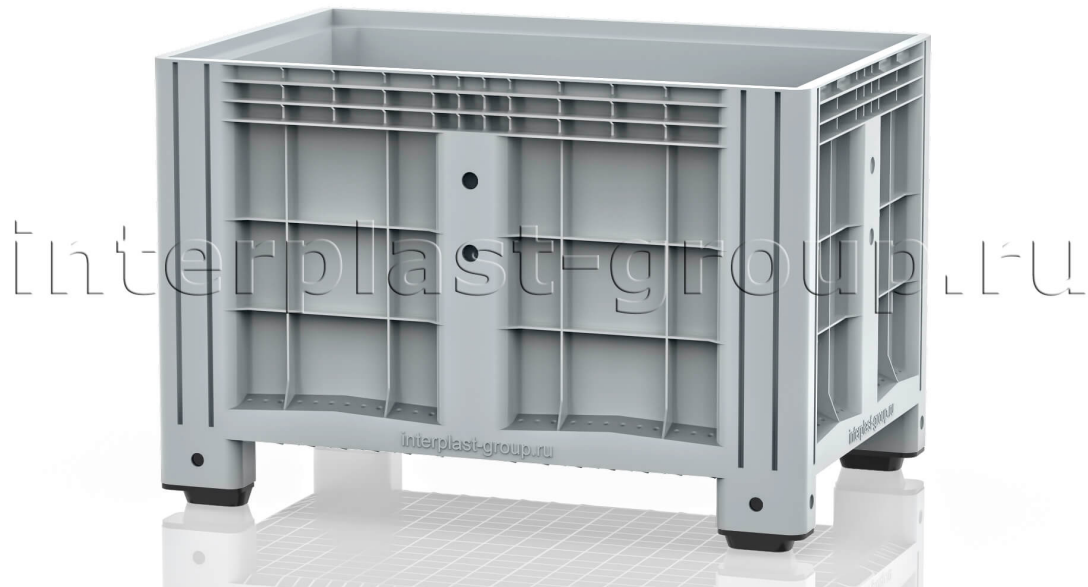

КОНТЕЙНЕР IBOX СПЛОШНОЙ НА НОЖКАХ СЕРЫЙ

11.602F.92.PE.C10

Описание

Контейнер промышленного назначения. Разработан для упаковки и эффективной транспортировки любых товаров, узлов и деталей, а также для применения в автоматизированных складских системах. Являясь аналогом производимых в Европе образцов Big-Box, но выгодно отличаясь от них по цене, iBox является удачным решением для тех компаний, перед которыми стоит задача оптимизации перевозки и хранения своих товаров.

Преимущества

- Прочность и долговечность
- Возможность штабелирования и стеллажного хранения
- Переработка лома силами производителя

Характеристики

Внешние размеры (мм)	1200x800x800	Внутренние размеры (мм)	1118x718x646
Картинка для ТУРБО	9103	Код номенклатуры IPlast	55314
Цвет	серый	Вес (кг)	28,3
Объем (л)	520	Кол-во на паллете (шт)	3
Кол-во в еврофуре (шт)	99	Материал	HDPE
Статическая нагрузка (кг)	3000	Динамическая нагрузка (кг)	1500

Исполнение	на ножках	Стенки	сплошные
Макс. загрузка (кг)	450		