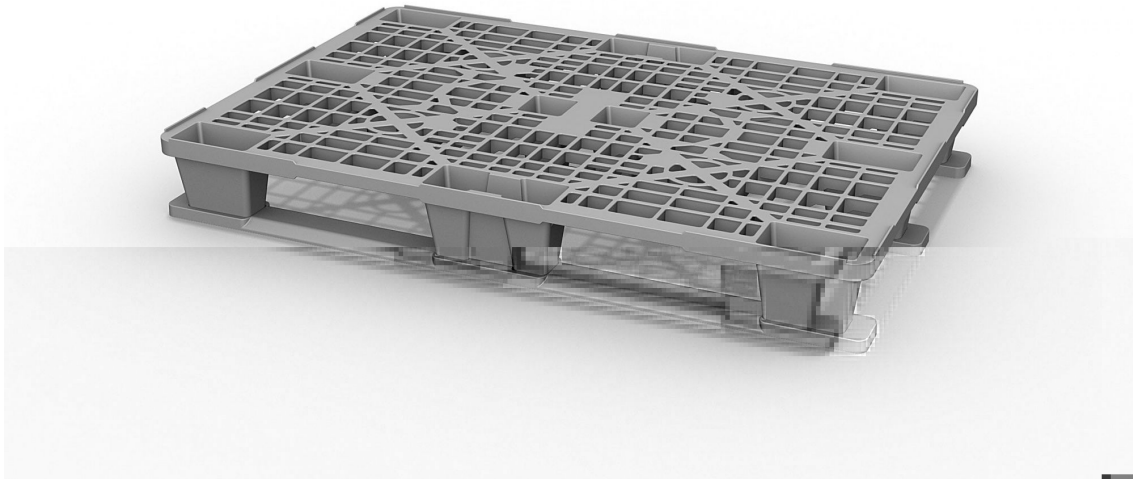

ПОДДОН ПЛАСТИКОВЫЙ НА ТРЕХ ПОЛОЗЬЯХ

02.102.91.C71.Q

Описание

Предназначен для перемещения и хранения легких грузов, а также для отгрузки продукции на экспорт "в одну сторону". Специальная конструкция обеспечивает прочность при небольшом весе, а также удобство при хранении и транспортировке поддонов без груза. Долгий срок службы, возможность вкладывания, легкий вес и доступная цена делают этот продукт прекрасной альтернативой деревянному поддону.

Преимущества

- Экономия пространства при хранении и обратной транспортировке
- Выгодная альтернатива деревянным поддонам
- Переработка лома силами производителя

Характеристики

Внешние размеры (мм)	1200x800x150	Картинка для ТУРБО	9052
Код номенклатуры IPlast	46138	Цвет	серый
Вес (кг)	6,7	Кол-во на паллете (шт)	45
Кол-во в еврофуре (шт)	1485	Материал	PP
Статическая нагрузка (кг)	2000	Динамическая нагрузка (кг)	1200
Стеллажная нагрузка (кг)	не нормируется	Исполнение	с 3-мя полозьями