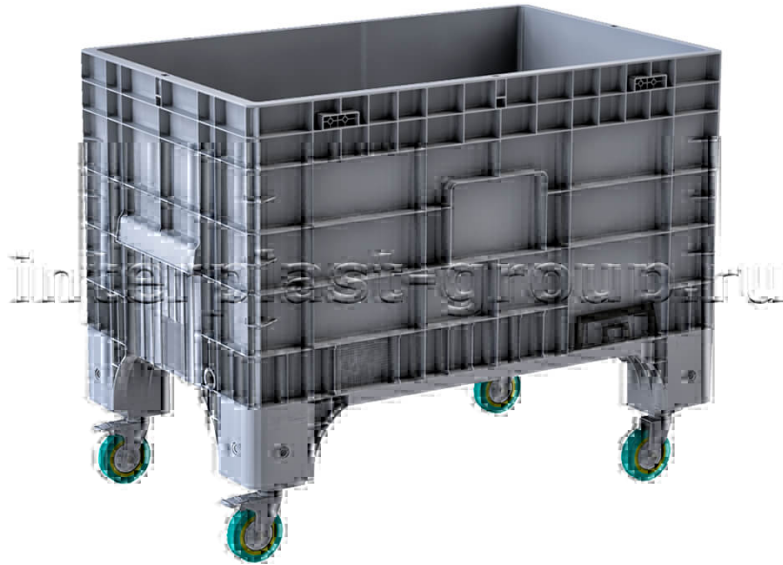

КОНТЕЙНЕР ИВОХ СПЛОШНОЙ НА КОЛЕСАХ СЕРЫЙ

11.605F.92.PE.C13

Описание

Контейнер промышленного назначения, в том числе и пищевого. Разработан для упаковки и эффективной транспортировки любых товаров, узлов и деталей, а также для применения в автоматизированных складских системах. Компактный размер, позволяет вместить в небольшие складские помещения

Преимущества

- На корпусе предусмотрены ручки в форме выступов для захвата, не выходящие за габариты корпуса
- Оснащен дополнительными ребрами для повышения прочности конструкции
- Прочность и долговечность
- Возможность штабелирования
- Переработка лома силами производителя

Характеристики

Внешние размеры (мм)	1020x640x810	Код номенклатуры IPlast	97817
Цвет	серый	Вес (кг)	13.5
Объем (л)	282	Кол-во на паллете (шт)	4
Кол-во в еврофуре (шт)	166	Материал	HDPE
Статическая нагрузка (кг)	1800	Динамическая нагрузка (кг)	1000

Исполнение	на колесах	Стенки	сплошные
Макс. загрузка (кг)	300		