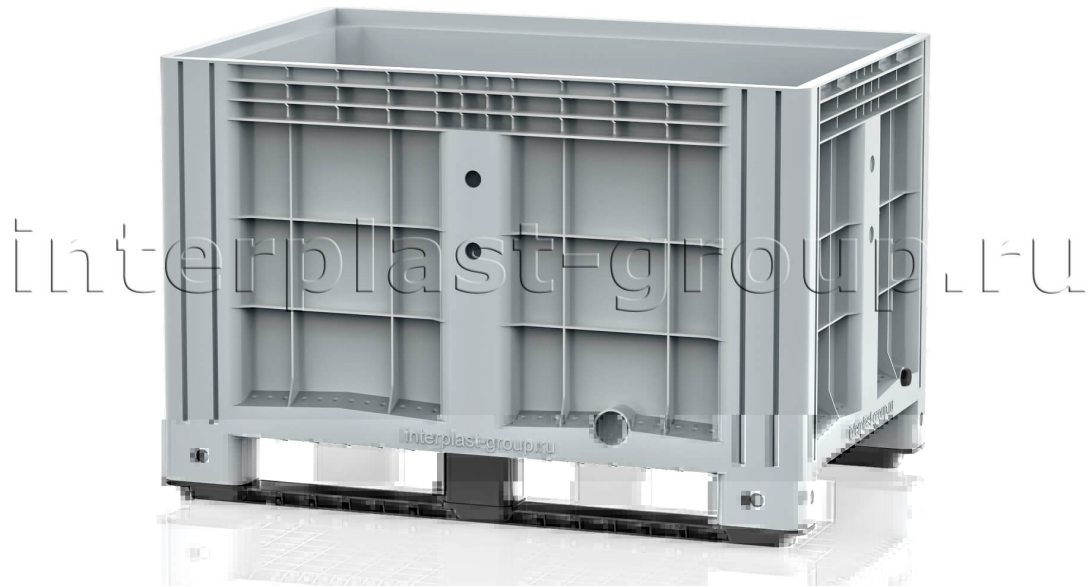

КОНТЕЙНЕР ИВОХ СПЛОШНОЙ НА ПОЛОЗЬЯХ С ПРОБКОЙ 1 ДЮЙМ СЕРЫЙ 11.602.F.92.PE.S5.C9

Описание

Контейнер промышленного назначения. Разработан для упаковки и эффективной транспортировки любых товаров, узлов и деталей, а также для применения в автоматизированных складских системах. Являясь аналогом производимых в Европе образцов Big-Box, но выгодно отличаясь от них по цене, iBox является удачным решением для тех компаний, перед которыми стоит задача оптимизации перевозки и хранения своих товаров.

Преимущества

- Прочность и долговечность
- Возможность штабелирования и стеллажного хранения
- Переработка лома силами производителя

Характеристики

Внешние размеры (мм)	1200x800x800	Внутренние размеры (мм)	1118x718x646
Картинка для ТУРБО	9118	Код номенклатуры IPlast	55979
Цвет	серый	Вес (кг)	31,6
Объем (л)	520	Кол-во на паллете (шт)	3
Кол-во в еврофуре (шт)	99	Материал	HDPE
Статическая нагрузка (кг)	3000	Динамическая нагрузка (кг)	1500